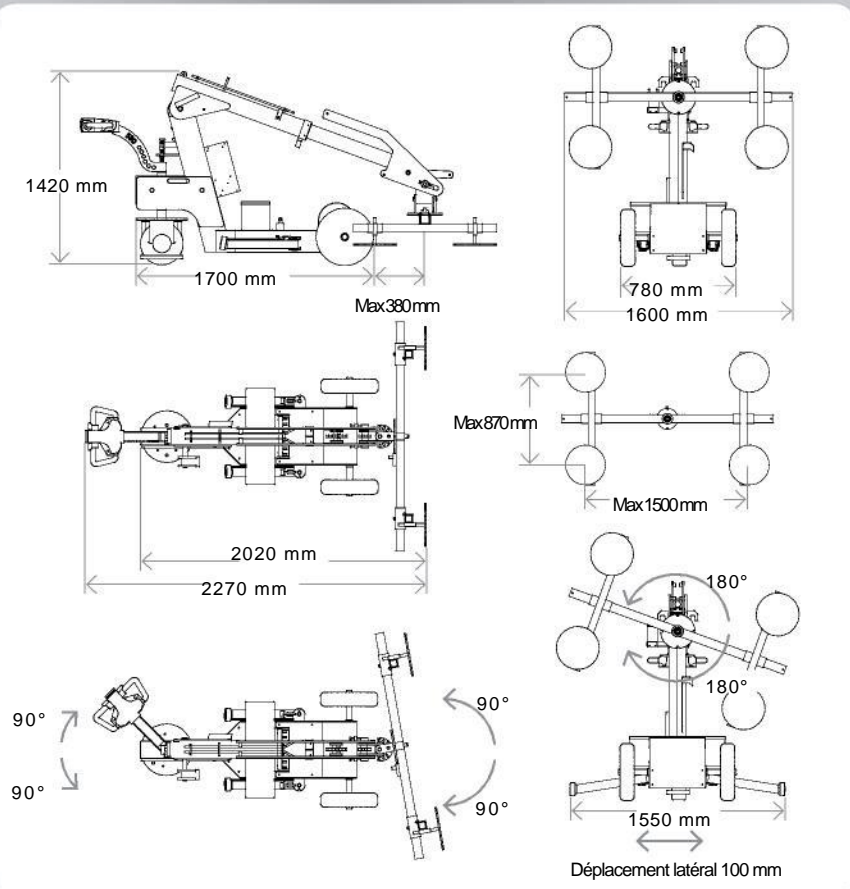

Aprolis  1 jour
24 mois
Location Courte Durée

Cet engin de levage a une tête pivotante multifonctionnelle

Le SL 580 peut se décaler latéralement de 100 mm pour effectuer des réglages précis lors de l'installation des fenêtres.

Ce chariot Smartlift est facile à transporter dans une fourgonnette ou une remorque.

Caractéristiques techniques

Description	Valeur
Poids	697 kg
Hauteur	1420 mm
Largeur (mini)	780 mm
Longueur (mini)	2020 mm
Extension du bras	500 mm
Inclinaison/horizontale	25° arr. / 105° avant
Déplacement latéral	100 mm
Système de vide	2 circuits
Tension de charge	230 V
Chargeur intégré	Cetek XT 14000
Temps de charge	Environ 8 heures
Batteries (2 x 12 V) 24 V	2 x 90 A
Temps de fonctionnement	Environ 30 heures
Traction arrière	1000 W
Ventouses	4 unités de 40 mm Ø