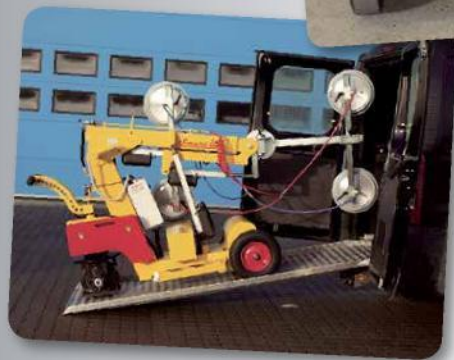

- Automoteur
- Facilite le travail
- Multifonctionnel
- Précis au millimètre
- Maniable et compact
- Qualité danoise éprouvée
- Deux circuits de vide avec deux pompes
- Améliore l'environnement de travail

La capacité de levage et la précision des mouvements de ce chariot Smartlift en font un engin idéal, p. ex. pour l'installation des portes coupe-feu lourdes.

Les fenêtres sont maintenues en sécurité pendant tout le processus d'installation.

Aprolis  1 jour
24 mois
Location Courte Durée

Cet engin de levage a une tête pivotante multifonctionnelle

Le SL 580 peut se décaler latéralement de 100 mm pour effectuer des réglages précis lors de l'installation des fenêtres.

Ce chariot Smartlift est facile à transporter dans une fourgonnette ou une remorque.

Caractéristiques techniques

Description	Valeur
Poids	697 kg
Hauteur	1420 mm
Largeur (mini)	780 mm
Longueur (mini)	2020 mm
Extension du bras	500 mm
Inclinaison/horizontale	25° arr. / 105° avant
Déplacement latéral	100 mm
Système de vide	2 circuits
Tension de charge	230 V
Chargeur intégré	Cetek XT 14000
Temps de charge	Environ 8 heures
Batteries (2 x 12 V) 24 V	2 x 90 A
Temps de fonctionnement	Environ 30 heures
Traction arrière	1000 W
Ventouses	4 unités de 40 mm Ø