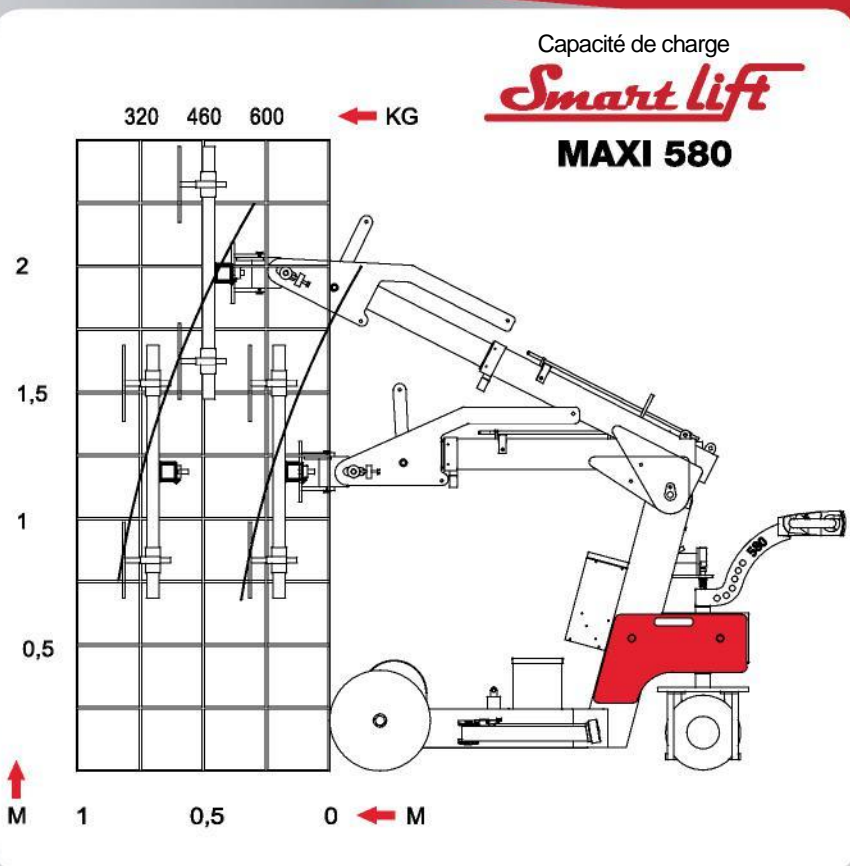

SL 580 Maxi

Engin de levage d'intérieur
pour fenêtres et vitres
lourdes

Engin de levage
automoteur multifonctionnel

Soulève et manipule jusqu'à 580 kg

Le SL 580 Maxi est un engin de levage agile et stable, parfait pour soulever et déplacer facilement les vitres et les plaques de verre les plus lourdes.

Le SL 580 Maxi est de plus en plus utilisé dans l'industrie pour soulever les charges lourdes.

Aprolis Creil
Rue Henri Moisan
60870, Villers-Saint-Paul
E-mail : information@aprolis.com
www.location.aprolis.com

Aprolis  1 jour
24 mois
Location Courte Durée

Cet engin de levage a une tête pivotante multifonctionnelle

Le SL 580 peut se décaler latéralement de 100 mm pour effectuer des réglages précis lors de l'installation des fenêtres.

Ce chariot Smartlift est facile à transporter dans une fourgonnette ou une remorque.

Caractéristiques techniques

Description	Valeur
Poids	697 kg
Hauteur	1420 mm
Largeur (mini)	780 mm
Longueur (mini)	2020 mm
Extension du bras	500 mm
Inclinaison/horizontale	25° arr. / 105° avant
Déplacement latéral	100 mm
Système de vide	2 circuits
Tension de charge	230 V
Chargeur intégré	Cetek XT 14000
Temps de charge	Environ 8 heures
Batteries (2 x 12 V) 24 V	2 x 90 A
Temps de fonctionnement	Environ 30 heures
Traction arrière	1000 W
Ventouses	4 unités de 40 mm Ø