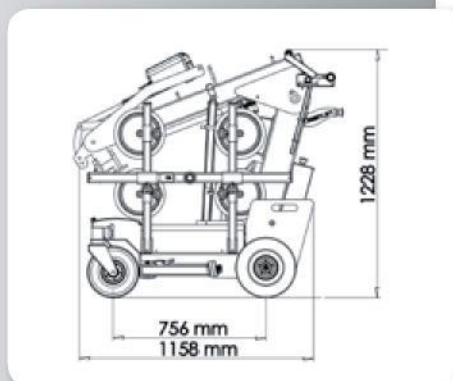

SL 208 Compact

pour usages intérieurs

Soulève et manipule
jusqu'à 208 kg

Peut travailler dans des espaces très étroits

Le SL 208 Compact : un formidable petit engin extrêmement maniable, conçu en mettant l'accent sur l'ergonomie et la convivialité. Facile à contrôler avec un joystick, il peut travailler dans des espaces très restreints.

Grâce à ses deux puissants moteurs électriques de 1500 W, le SL 208 Compact peut pivoter sur son axe. Il a seulement besoin d'une surface solide.

Facile à replier pour le transport dans une fourgonnette ou une remorque.

Caractéristiques techniques

Description	Valeur
Poids	480 kg
Hauteur	1228 mm
Largeur (mini)	730 mm
Longueur (mini)	1654 mm*
Extension du bras	500 mm
Sommet du palonnier/horizontale	54° arr. / 53° avant
Vitesse de déplacement	Réglable en continu
Rayon de braquage	875 mm
Système de vide	2 circuits
Hauteur de levage	2740 mm
Tension de charge	230 volts
Temps de charge	Environ 8 heures
Batteries 24 volts (2 x 12 V)	2 x 70 Ah
Durée de fonctionnement	10 heures
Traction arrière	2 x 1500 W CA
Frein	Electronique
Ventouses	4 x Ø 250 mm
Capacité de levage bras replié/déployé	208 kg/150 kg