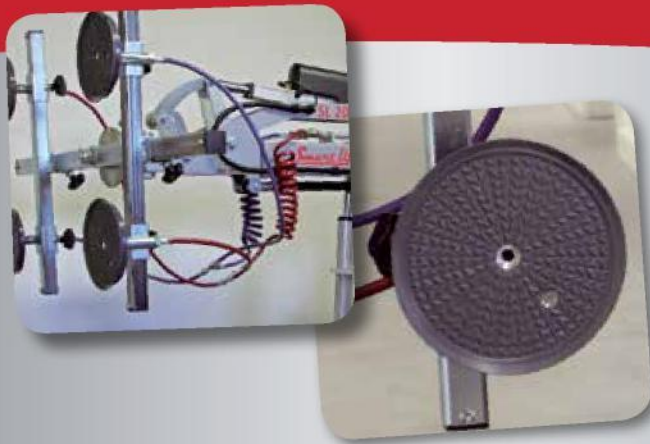

Le SL 208 Compact est livré en standard avec un palonnier, des ventouses et un système de vide à double circuit pour manipuler les fenêtres, etc.