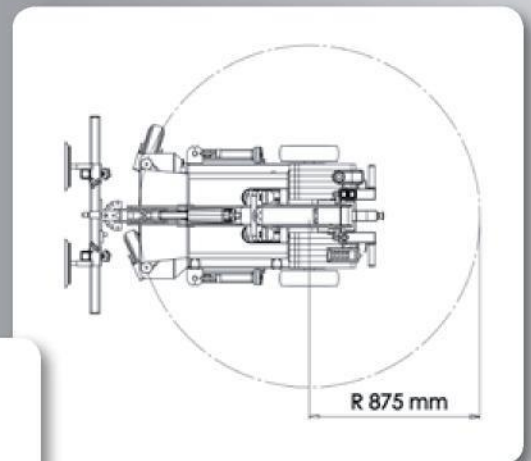

SL 208 Compact

pour usages intérieurs

Soulève et manipule
jusqu'à 208 kg

Peut travailler dans des espaces très étroits

Le SL 208 Compact : un formidable petit engin extrêmement maniable, conçu en mettant l'accent sur l'ergonomie et la convivialité. Facile à contrôler avec un joystick, il peut travailler dans des espaces très restreints.

NOUVEL
engin de
levage

- Automoteur
- Facilite le travail
- Précis au millimètre
- Maniable et compact
- Qualité danoise éprouvée
- Améliore l'environnement de travail
- Deux circuits de vide avec deux pompes

Grâce à ses deux puissants moteurs électriques de 1500 W, le SL 208 Compact peut pivoter sur son axe. Il a seulement besoin d'une surface solide.