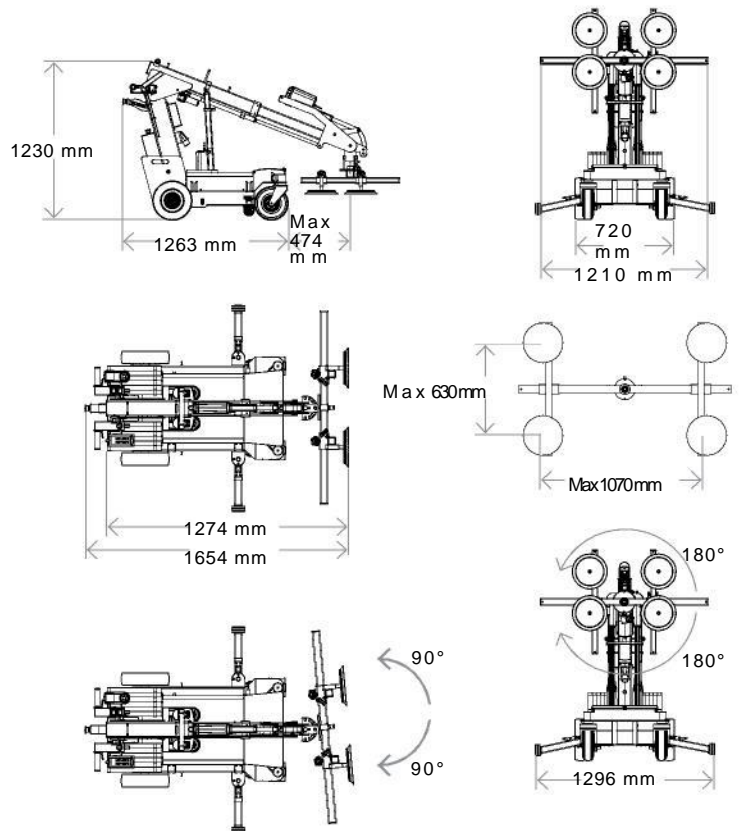

Aprolis Creil
Rue Henri Moisan
60870, Villers-Saint-Paul
E-mail : information@aprolis.com
www.location-aprolis.com

Aprolis ^{1 jour}
^{24 mois}
Location Courte Durée