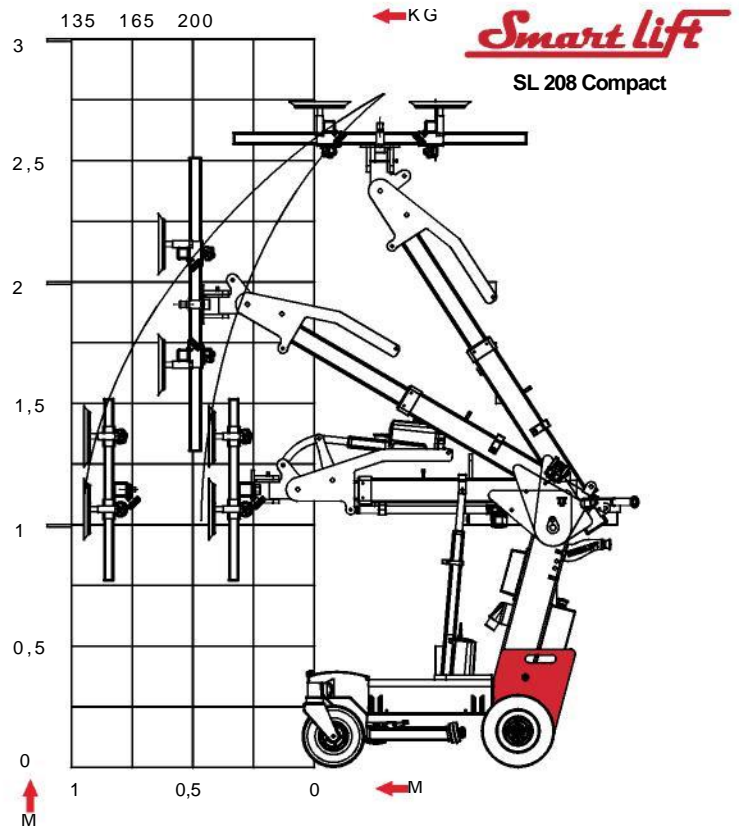

Caractéristiques techniques

Description	Valeur
Poids	480 kg
Hauteur	1228 mm
Largeur (mini)	730 mm
Longueur (mini)	1654 mm*
Extension du bras	500 mm
Sommet du palonnier/horizontale	54° arr. / 53° avant
Vitesse de déplacement	Réglable en continu
Rayon de braquage	875 mm
Système de vide	2 circuits
Hauteur de levage	2740 mm
Tension de charge	230 volts
Temps de charge	Environ 8 heures
Batteries 24 volts (2 x 12 V)	2 x 70 Ah
Durée de fonctionnement	10 heures
Traction arrière	2 x 1500 W CA
Frein	Electronique
Ventouses	4 x Ø 250 mm
Capacité de levage bras replié/déployé	208 kg/150 kg